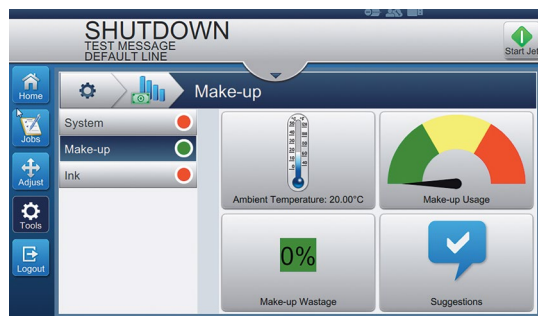

Designad med produktivitet i åtanke

Videojet OPTIMiZE

Programvaran Videojet OPTIMiZE gör det enkelt att förstå skrivarens prestanda. Öka drifttiden och förbättra den totala ägandekostnaden med vägledning baserad på hur skrivaren används, såsom underhållsbehov och miljöförhållanden.