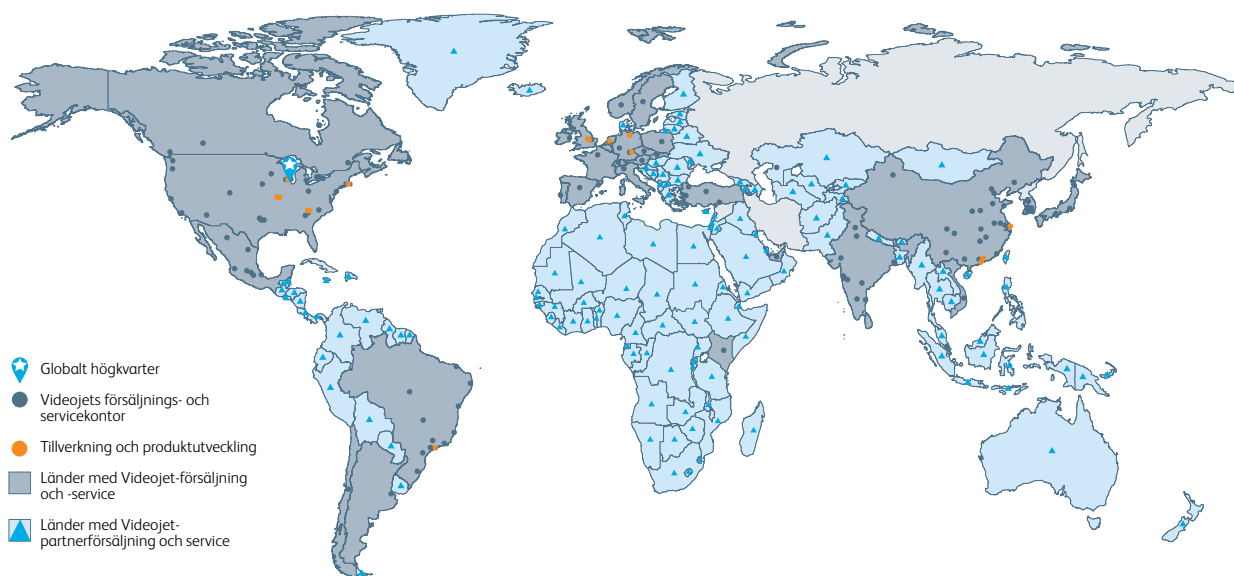

Våra kunder förlitar sig på Videojets produkter för att skriva ut på över tio miljarder produkter dagligen. Support för försäljning, tillämpning, service och utbildning tillhandahålls i direkt drift med över 4 000 teammedlemmar i 26 länder världen över. Videojets distributionsnätverk innefattar dessutom mer än 400 distributörer och OEM:er som betjänar 135 länder.