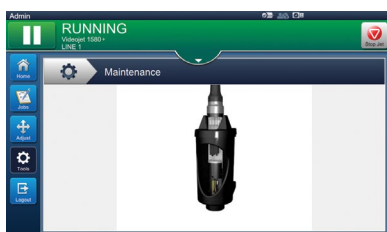

Maximera linjegenomströmningen och produktionskvaliteten med Videojet LifeCycle Advantage™

Videojet 1580 + utnyttjar avancerade analysdata, fjärranslutning och det största serviceavtrycket i branschen för att upprätthålla vårt drifttidsåtagande, förbättra verksamheten över tid och hjälpa dig att återhämta dig på några minuter vid oplanerade avbrott.

Bibehåll

optimal prestanda för skrivaren

Snabb

återhämtning efter fel och bibehållen produktivitet

Förbättra

skrivarens kapacitet och nyttjandegrad med tiden