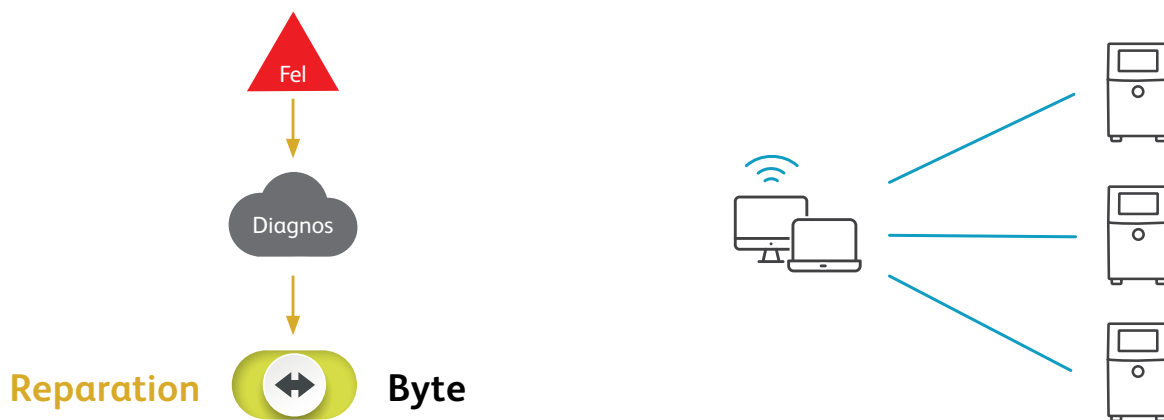

Framtidssäkrad för Industry 4.0

1580 + är designad för att leverera alla anslutningsmöjligheter du behöver, vilket gör den redo att möta moderna utskriftsutmaningar och uppfylla alla framtida behov från Industry 4.0. Inbyggda Wi-Fi- och mobilanslutningar ger ett enkelt och säkert sätt att kommunicera trådlöst, medan webbserverkapacitet och automatiserad felsökning gör fjärranvändning enkel.

Snabb återställning vid fel

Videojet Rapid Recover™ använder avancerad automatiserad felsökning för att snabbt avgöra om ett skrivarfel enkelt kan repareras eller om du behöver använda en reservskrivare så att linjedriften kan återupptas snabbt.

Fjärrstyrd gränssnittskontroll

Webbserverkapacitet ger kunder åtkomst till skrivare via webbläsare som stöds på värddatorer. Upp till fem webbserver-sessioner är tillåtna för varje skrivare.

Redo för anslutning

Videojet-skrivare erbjuder en uppsättning anslutningslösningar som kan hjälpa till att minimera IT-arbetsbelastningen, minska kostnaderna för att ansluta utrustning till nätverket och förbättra skrivarens mobilitet.