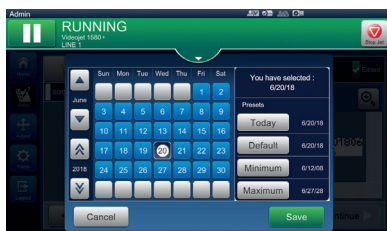

Användningsklar kodsäkring

Vårt SIMPLICiTY™-gränssnitt vägleder dig hela vägen med felsäkringsregler som definierar redigerbara fält, tillåtna datatyper, begränsningar av datumintervall och mycket annat, vilket kraftigt minskar antalet interaktioner med skrivaren och risken för användarfel.

Det finns guider för att vägleda dig

Inbyggda guider hjälper dig att anpassa ditt gränssnitt så att operatörerna bara ser de alternativ de behöver.